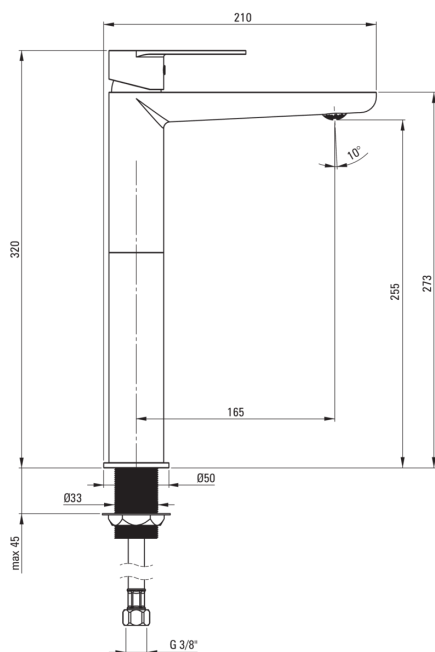

ALPINIA

Baterie pentru chiuvetă, înalt

Codul produsului: BGA_021K

Culoarea: cromat

Baterie

Finisaj	cromat
Tipul bateriei	un mâner, baterie
Metoda de instalare	de sine stătător
Înălțimea totală a bateriei [mm]	320
Clasa de debit [l/min]	Z - 4-9 l/min
Grupa acustică [db]	I (x ≤ 20)
Dop inclus în set	Da

Baterie cartuș

Dimensiunea cartușului ceramic	35 mm
--------------------------------	-------

Pipe

Tipul pipei	fix
Raza de acțiune a pipei bateriei [mm]	165
Material	alamă

Aeratoare

Tipul aeratorului	coin-slot
Dimensiunea aeratorului	M24

Furtunuri de racordare

Lungimea [mm]	600
Filet de instalare	3/8"
Filet de conexiune	M10

Dop

Tip	click-clack
Tip	fără preaplin

Caracteristici:

- Corpul bateriei este fabricat din alamă de cea mai bună calitate.
- Bateria este dotată cu aerator.
- Manșonul de instalare ușurează instalarea bateriei.
- Furtunuri de racordare de 45 cm incluse
- Clasa de debit Z (4-9 l/min) permite reducerea consumului de apă.
- Dop funcțional cu activare prin apăsare inclus
- Agent de curățare special, sigur pentru suprafețele curățate
- Doar cele mai bune materiale, a căror calitate a fost certificată prin teste de laborator