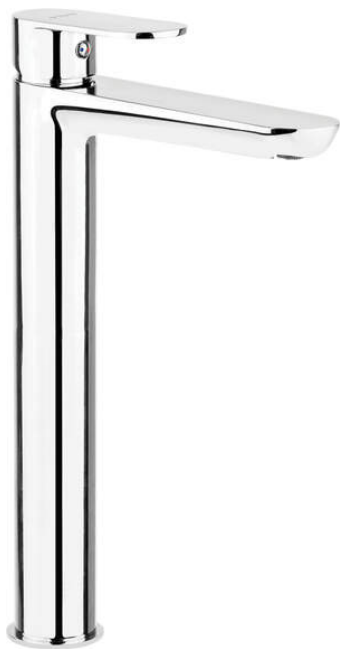

ALPINIA

Baterie pentru chiuvetă, înalt

Codul produsului: BGA_021K

Culoarea: cromat

Baterie

Finisaj	cromat
Tipul bateriei	un mâner, baterie
Metoda de instalare	de sine stătător
Înălțimea totală a bateriei [mm]	320
Clasa de debit [l/min]	Z - 4-9 l/min
Grupa acustică [db]	I (x ≤ 20)
Dop inclus în set	Da

Baterie cartuș

Dimensiunea cartușului ceramic	35 mm
--------------------------------	-------

Pipe

Tipul pipei	fix
Raza de acțiune a pipei bateriei [mm]	165
Material	alamă

Aeratoare

Tipul aeratorului	coin-slot
Dimensiunea aeratorului	M24

Furtunuri de racordare

Lungimea [mm]	600
Filet de instalare	3/8"
Filet de conexiune	M10

Dop

Tip	click-clack
Tip	fără preaplin

Caracteristici:

- Corpul bateriei este fabricat din alamă de cea mai bună calitate.
- Bateria este dotată cu aerator.
- Manșonul de instalare ușurează instalarea bateriei.
- Furtunuri de racordare de 45 cm incluse
- Clasa de debit Z (4-9 l/min) permite reducerea consumului de apă.
- Dop funcțional cu activare prin apăsare inclus
- Agent de curățare special, sigur pentru suprafețele curățate
- Doar cele mai bune materiale, a căror calitate a fost certificată prin teste de laborator